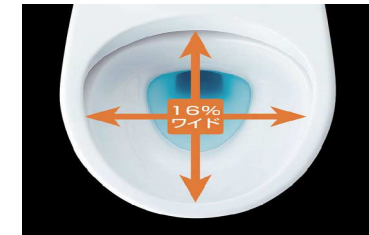

C - LINE W=750mm

カウンター

継ぎ目がなくお手入れしやすい洗面ボール一体型カウンターです。

水栓まわりは一段低く、濡れても大丈夫な洗面小物が置けます。

水栓

湯温・吐水量をレバー1つで調節。

60mmのリフトアップが可能です。

扉色バリエーション

ホワイト グ레인ブラック ダークセピア チェリー ペールナチュラル

ミラー

ヒーターレスでくもらないミラー

『くもりシャット!』
電気代ゼロで、全面クリア。新感覚のミラーです。鏡の表面に、吸水性・親水性のある膜をコーティング。一部分しか効果がなかった従来品に対し、全面がくもらないため、お風呂上がりも鏡はいつもクリア。電気代もかからないので経済的です。

ミラーの裏はたっぷり収納。

ベアシアVX

丸洗い洗浄

使いやすいワイド仕様

マッサージ洗浄

壁リモコン

ゆったりワイドな手洗い機