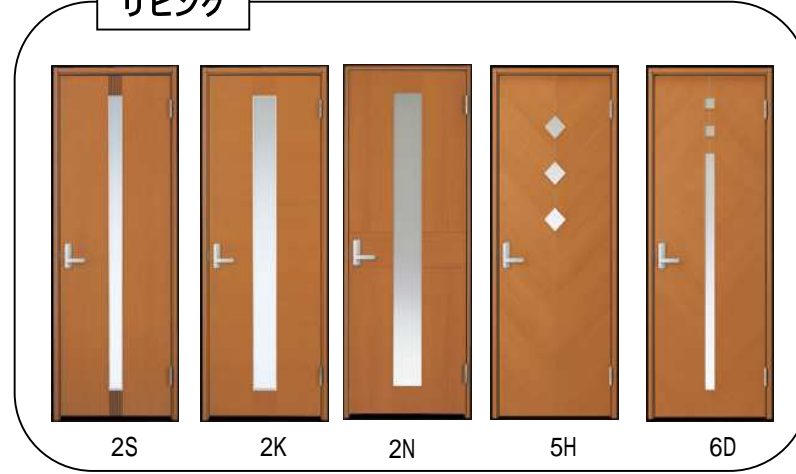

プレーンフェイス
PLAIN FACE
メタリックなモールがアクセントとなった、プレーンなデザインドア。飽きのこないシンプルさが魅力

コンビネーションフェイス
COMBINATION FACE
「木質感とストライプライン」「木目方向の組み合わせ」「美しい鏡面と木肌感」などテイストのコンビネーションが楽しめるデザインドア

リビング

リビング

居室・洗面室・トイレetc

カラーバリエーション

カラーバリエーション

居室・洗面室・トイレetc