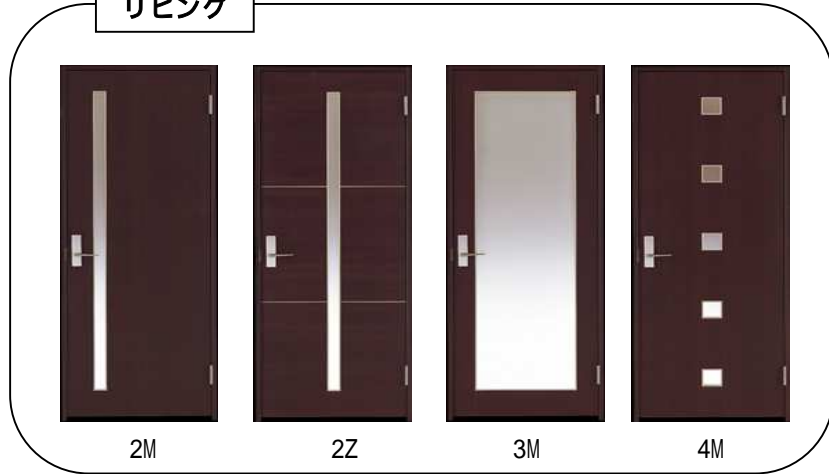

プレーンフェイス
PLAIN FACE
メタリックなモールがアクセントとなった、プレーンなデザインドア。飽きのこないシンプルさが魅力

コンビネーションフェイス
COMBINATION FACE
「木質感とストライプライン」「木目方向の組み合わせ」「美しい鏡面と木肌感」などテイストのコンビネーションが楽しめるデザインドア

リビング

リビング

居室・洗面室・トイレetc

カラーバリエーション

カラーバリエーション

居室・洗面室・トイレetc